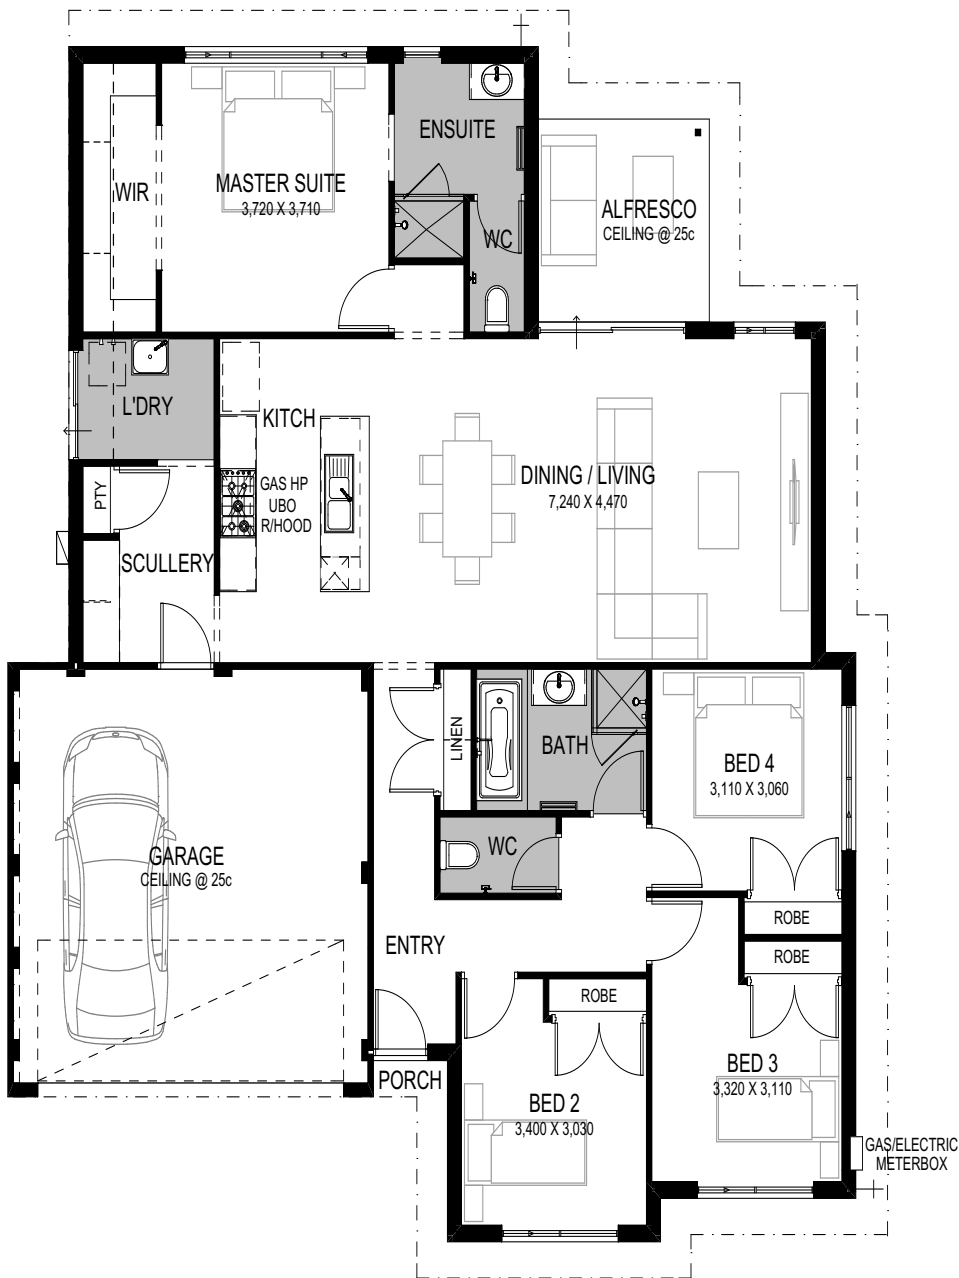

# THE YOKINE

189sqm

15m

4

2