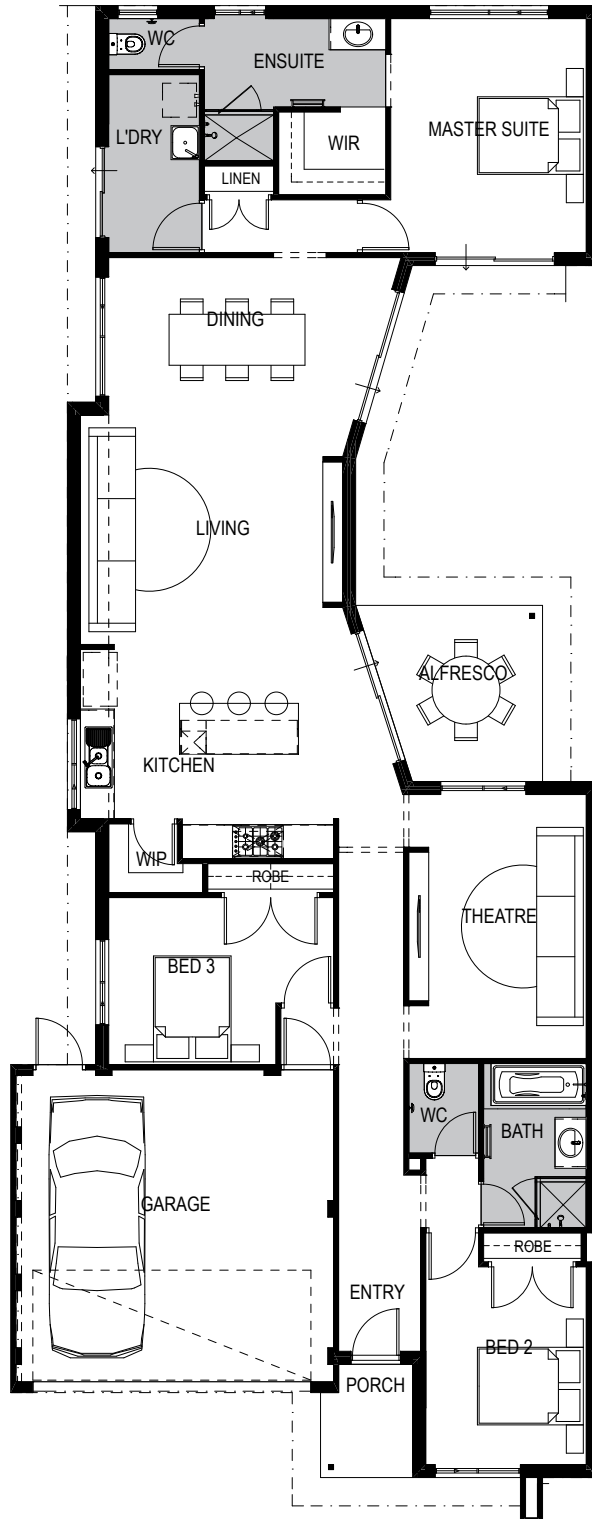

The Treeby

m²
210m²

↔
10.5

🛏
3

🛁
2

\$219,900