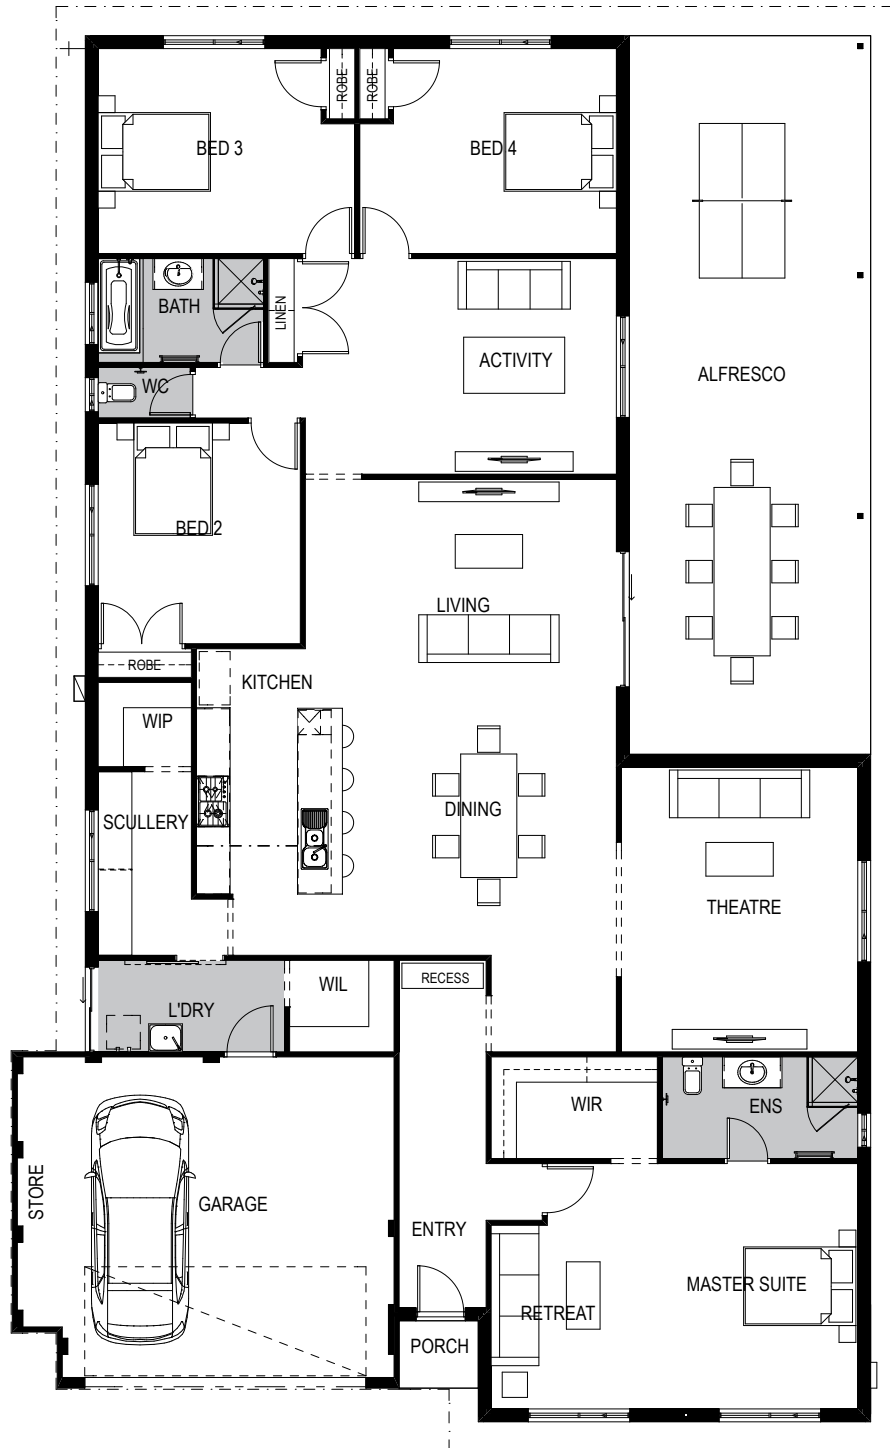

The Paddo

m²
348m²

17

4

2

\$253,900