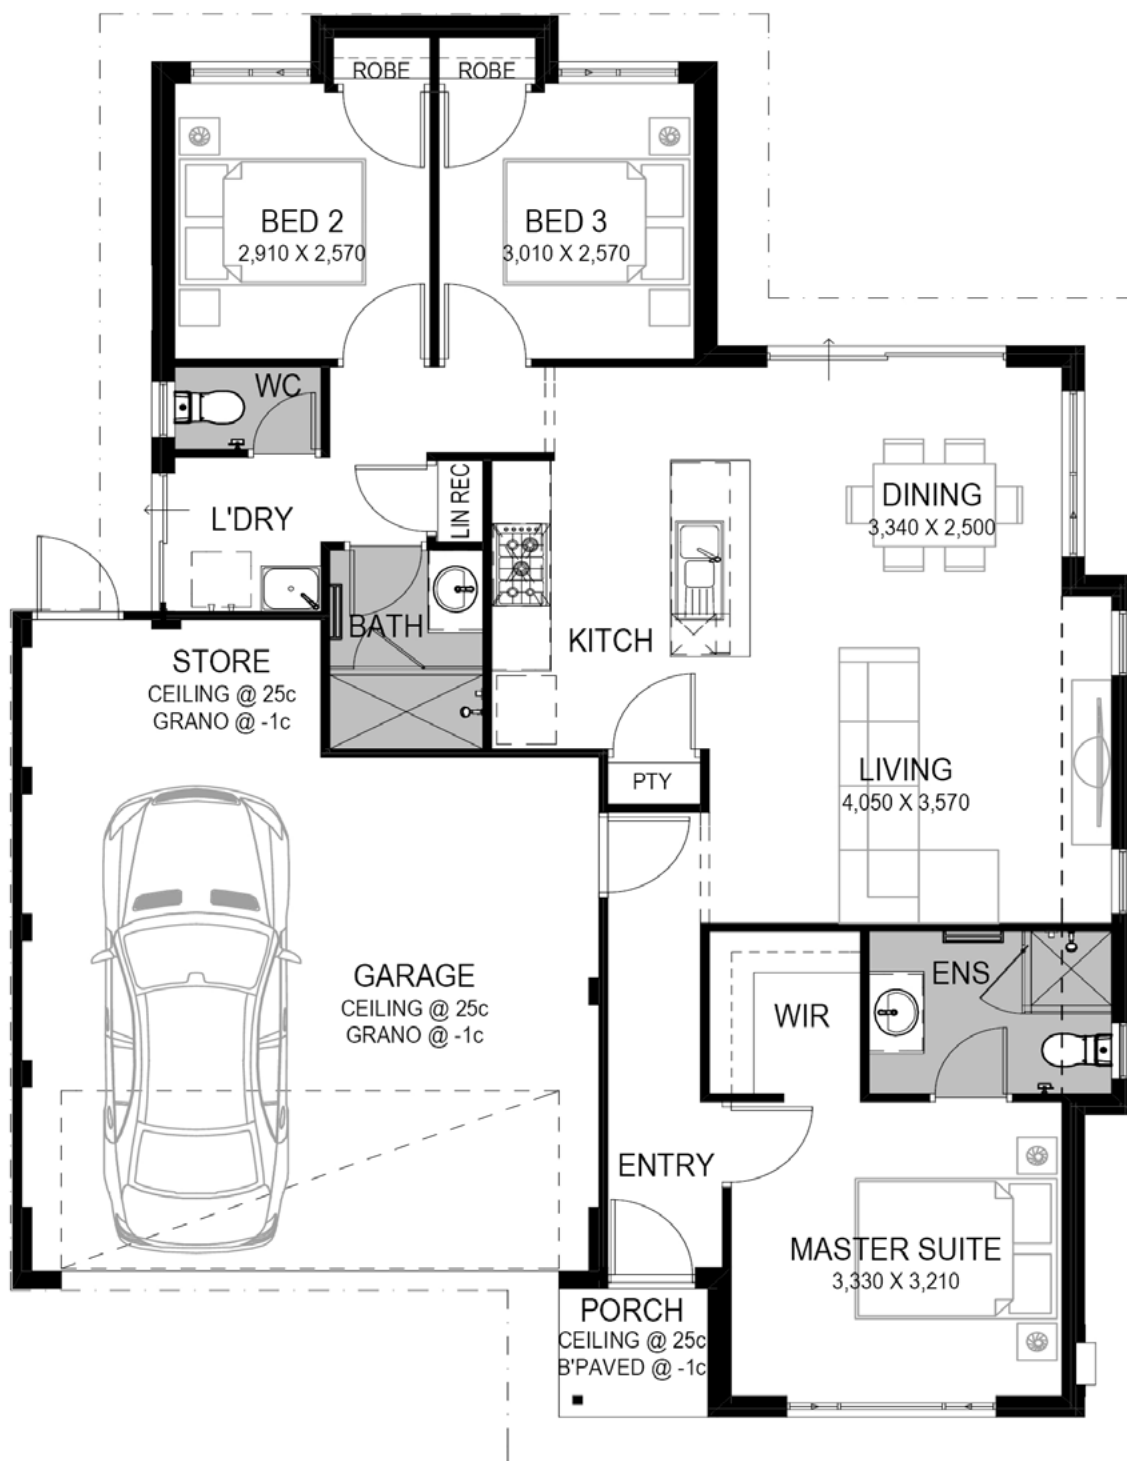

The Mundaring

m²
136m²

↔
12.5

🛏
3

🛁
2

\$159,900