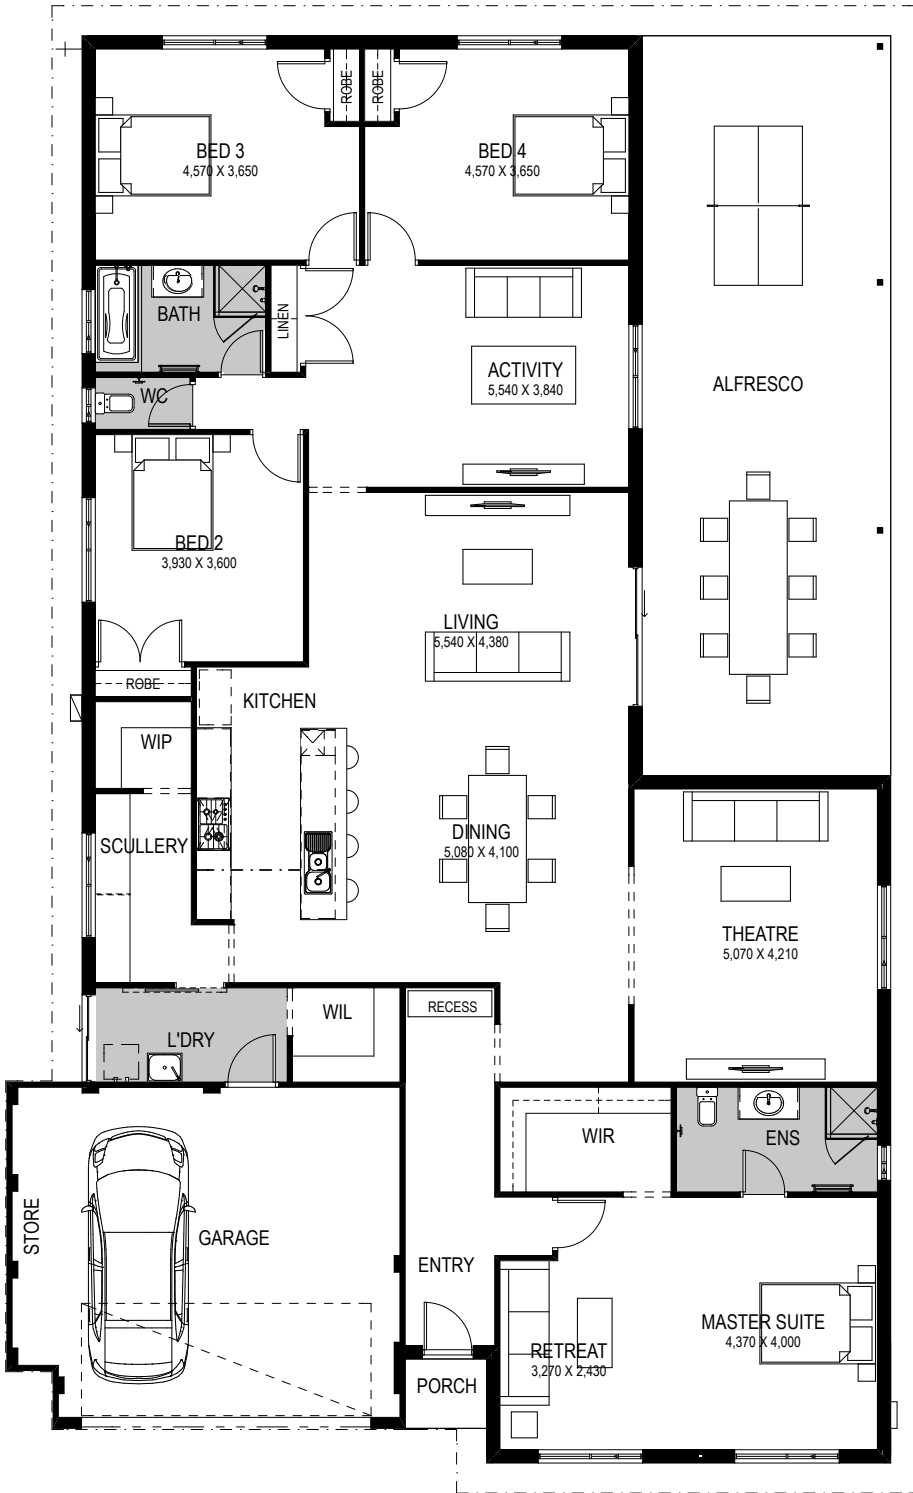

THE PADDO

348sqm

17m

4

2